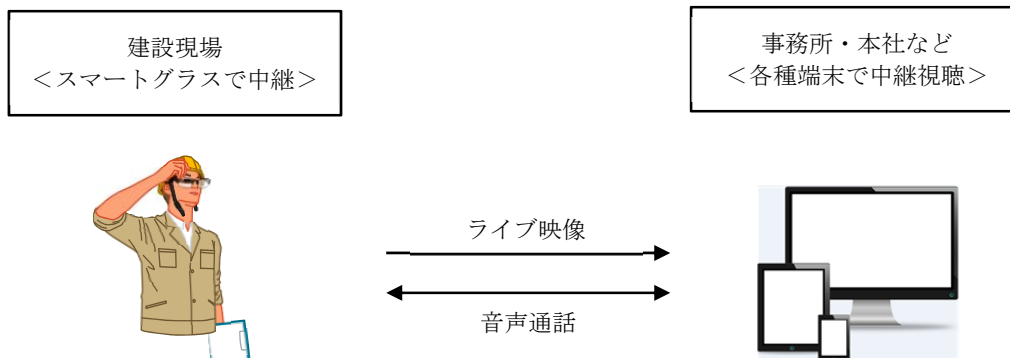

なお、「グラスライブ・コネクト」が建設業界で導入されるのは今回が初となります。

「グラスライブ・コネクト」は、スマートグラスならではの視線映像をハンズフリー撮影できる機能を活用した LIVE 中継ソリューションで、大手百貨店で遠隔接客ツールとして導入されている他、技術者の作業支援・教育ツールとして設備メンテナンスなどのさまざまな作業現場で導入されています。

■導入の背景

東急建設で建設中の都内の建築作業所にて、眼鏡型ウェアラブル端末ならではのハンズフリー利用が可能なスマートグラスの活用を検討される中、「グラスライブ・コネクト」を1ヶ月間試験導入され、性能及び業務の効率化に対する一定の効果を評価された結果、2017年9月1日より正式に導入されることになりました。

■活用方法

現場にいるスタッフがスマートグラスを装着し、視線のままの映像を離れた場所にいる関係者にリアルタイム共有しながら音声通話で確認・報告する。

■活用メリット

- ・会議などで現場にいない時でも、責任者が正確・確実に現場の状況を把握し、確認・指示が可能。
- ・設計部門などへの確認事項が発生した際に、迅速に現場の状態を共有しながら相談が可能。
- ・ワンタイムパスワードで一時的な中継視聴権限を付与することができるので、協力会社や取引先とも映像を交えた確認・相談が事前登録することなく容易に可能。
- ・電話や写真添付メールなどで報告・確認するよりも正確・迅速に現場の状況を相手に伝えることが可能。
- ・スマートグラス（ハンズフリー）なので、工具などを使って確認する様子も無理なく中継可能。
- ・カメラを手に持ち続ける必要がないので、長時間でも負荷が低く、安定した映像で中継可能。
- ・スマートグラス装着者は目の前のディスプレイで相手と共有できている映像の範囲が確認できるので、視聴者とのやりとりがスムーズ。

グラスライブ・コネクト 特徴

エヌアイデイ紹介サイト <http://www.nid.co.jp/solution/products/tabid/113/Default.aspx>

- ・スマートグラス搭載カメラで撮影している視線のままの映像を離れた場所にいる人にハンズフリーでLIVE 中継しながら会話ができるサービスを簡単に導入できるソリューション。
- ・小売店舗やショールームで導入すれば、ハンズフリーで視線映像の中継と会話ができるので、視聴者の指示のままに移動して店内のディスプレイや商品をお見せしたり、商品を動かしながら紹介するなど、機動的でインタラクティブなご案内がインターネット経由で可能。(来店されたかのような接客が可能)
- ・工場やメンテナンス作業現場で導入すれば、作業中の様子をLIVE 中継し、遠隔地にいる熟練者や管理者にリアルタイムで確認してもらい、指示を仰ぐことが可能。(若手技術者の支援・育成に利用可能)
- ・スマートグラスに搭載されているディスプレイで、撮影・送信している映像の範囲やピントの確認が可能。
- ・LIVE 中継の視聴者はPC やスマートフォンのインターネットブラウザで中継視聴ページにアクセスし、パスワードを入力するだけで簡単に中継視聴と会話が可能。(専用ソフトやID 登録不要)
- ・中継視聴権限の一時的な付与を可能にするパスワードの発行・管理システムを提供。(簡単に利用可能)
- ・スマートグラスを複数のスタッフで共用する際に便利な予約管理・通知機能を提供。
- ・低廉な費用かつ、お申し込みから最短数日で導入可能。
- ・VUZIX 製の M100 Smart Glasses に対応。(同モデルの最新バージョンについては、動作検証中。詳細はお問い合わせください。)